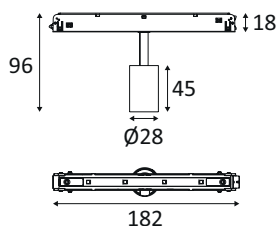

TR46305

YOKA 1 4W 300Lm 30°

Projecteur pour éclairage d'accentuation pour DECO TRACK 48.
Cylindre texturé.
2700K, 3000K ou 4000K au choix via un interrupteur sur l'adaptateur.
Dimmable avec un convertisseur DALI-PUSH (CD184, CD185).

WEB

GÉNÉRAL

Classe ETIM	EC001744
Garantie	5 ans
Durée de vie	L80B50 - 50.000h
Matière corps	Aluminium
Couleur	Noir mat
Diamètre	28 mm
Hauteur	97 mm
Poids net	0,086 kg

PHYSIQUE

Technologie	LED intégrée
Source(s) incluse(s)	Oui
Angle d'inclinaison	90°
Angle de rotation	350°
IP (indice de protection)	IP20
IK (résistance mécanique)	IK02
Anti-vandalisme	Non
Test au fil incandescent	850°
Détecteur de mouvement	Non